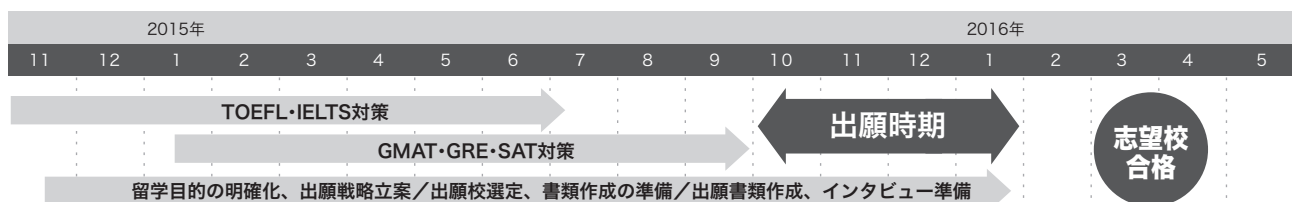

2016・2017年 留学応援キャンペーン

受講料最大
15%OFF

アゴス・ジャパンでは、2016～2017年留学に向けて準備を開始する皆様を全面的にサポートする期間限定のキャンペーンを実施します。合格に向けた最大の戦略とは、「早期準備開始」です。さあ本格的な対策を開始しましょう！

アゴス・ジャパンの最大の強みは、テスト対策と出願指導の2本柱を徹底サポートすること。双方を同時にサポートすることで、今やるべき優先事項が明確になり、効率的な準備が可能となります。過去10年間で10,000件の合格実績を誇るアゴス・ジャパンと一緒に留学準備を開始しましょう！

◆ 2016年入学を目指す場合のスケジュール

合格のポイント

2016年入学を目指す場合、出願は2015年中に完了しなければなりません。締切、対策時間を考慮すると、GMAT・GRE・SAT対策は2015年の春頃から対開始する必要があります。また、出願準備についてもテスト対策と同時進行で進めていく必要がありますので、学習時間の確保とタイムマネジメントが成功の鍵となります。