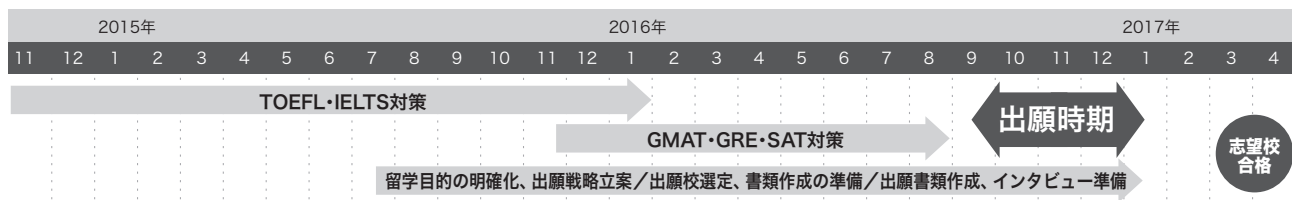

2016・2017年 留学応援キャンペーン

受講料最大
15%OFF

アゴス・ジャパンでは、2016～2017年留学に向けて準備を開始する皆様を全面的にサポートする期間限定のキャンペーンを実施します。合格に向けた最大の戦略とは、「早期準備開始」です。さあ本格的な対策を開始しましょう！

アゴス・ジャパンの最大の強みは、テスト対策と出願指導の2本柱を徹底サポートすること。双方を同時にサポートすることで、今やるべき優先事項が明確になり、効率的な準備が可能となります。過去10年間で10,000件の合格実績を誇るアゴス・ジャパンと一緒に留学準備を開始しましょう！

合格のポイント

2017年の入学を目指す場合、初めの1年でテスト対策を如何に攻略するかが鍵となります。特に現在のTOEFLスコアが60点未満の方は100点を目指すのに800時間以上の時間がかかりますので、早急な対策開始が必要です。2016年前半までにテスト対策が完了できれば、志望校合格が近づきます。

キャンペーン割引一覧

お申し込み受講料合計※(税込)	¥700,000以上	¥400,000以上
締切 2014年12/28(日)	15%OFF	10%OFF